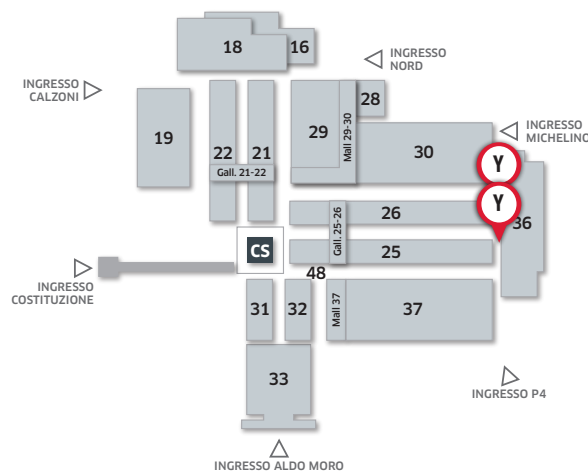

CERSAIE
Bologna - Italy

Spazi pubblicitari

POSIZIONE **INTERNO SALONE**

TIPO

23-27 / 09 / 2024

cod. **102011210**

POSIZIONI SPAZI PUBBLICITARI

Stendardo monofacciale in telo traforato, collocato sulla facciata principale del padiglione 36.

POSIZIONI DISPONIBILI: 2

Prezzo € 13.000,00

1 STENDARDO MONOFACCIALE

Dimensioni: **12,65 x 5,48 m** (base x altezza)
Formato file: **vettoriale** alta risoluzione **300 dpi**

La struttura ed i cartelli verranno realizzati direttamente **dall'Organizzatore**.